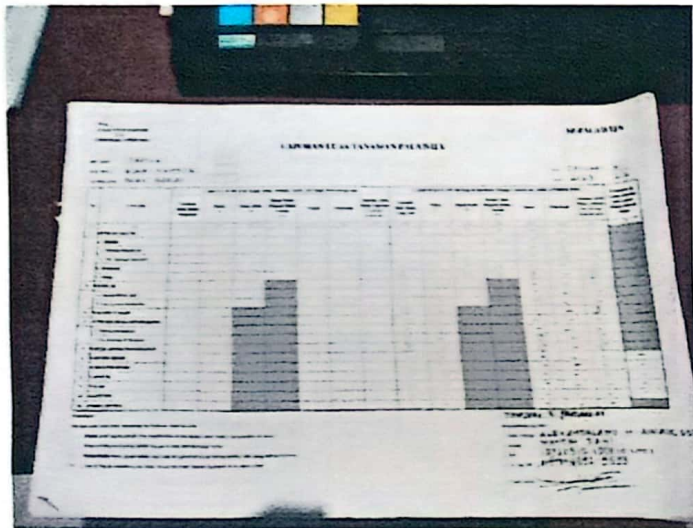

DOKUMENTASI

Petugas Pengumpul Data

Alexandriano H. Awak, S.ST